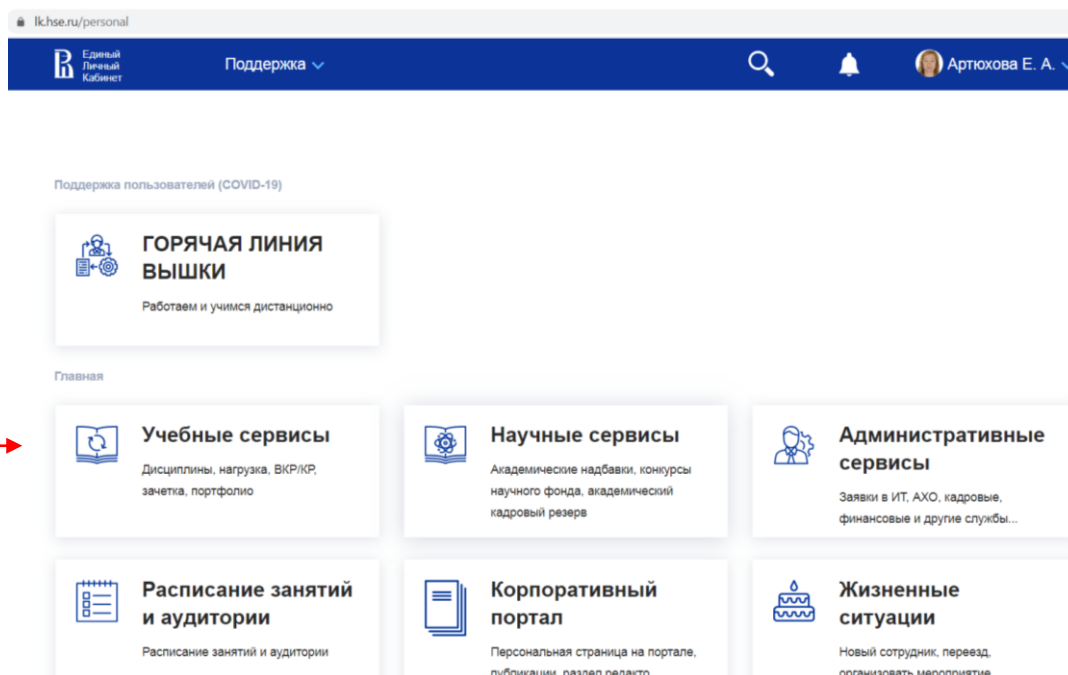

2. В Едином личном кабинете по адресу Учебные сервисы – Обучение для работников <https://lk.hse.ru/personal/ELK_cu_allStaff>, нажмите кнопку «Конкурс ППС и Оценка тьюторов».