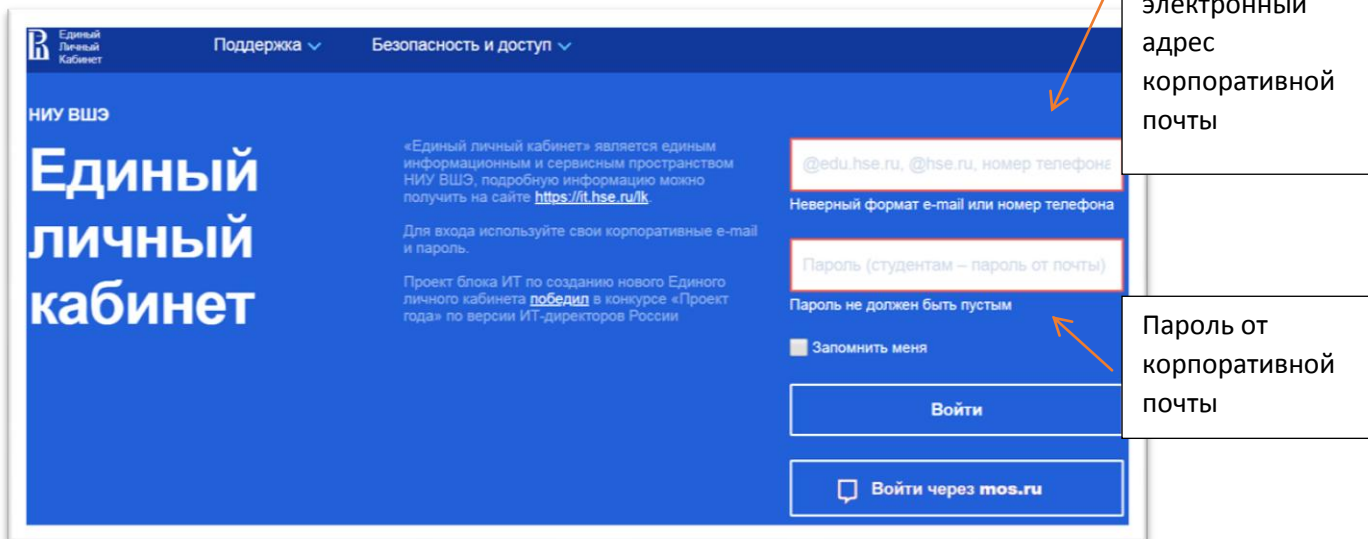

Инструкция по прохождению теста на знание нормативных документов по организации учебного процесса

1. Войдите в Единый личный кабинет НИУ ВШЭ (ЕЛК). Для авторизации воспользуйтесь корпоративной учетной записью.